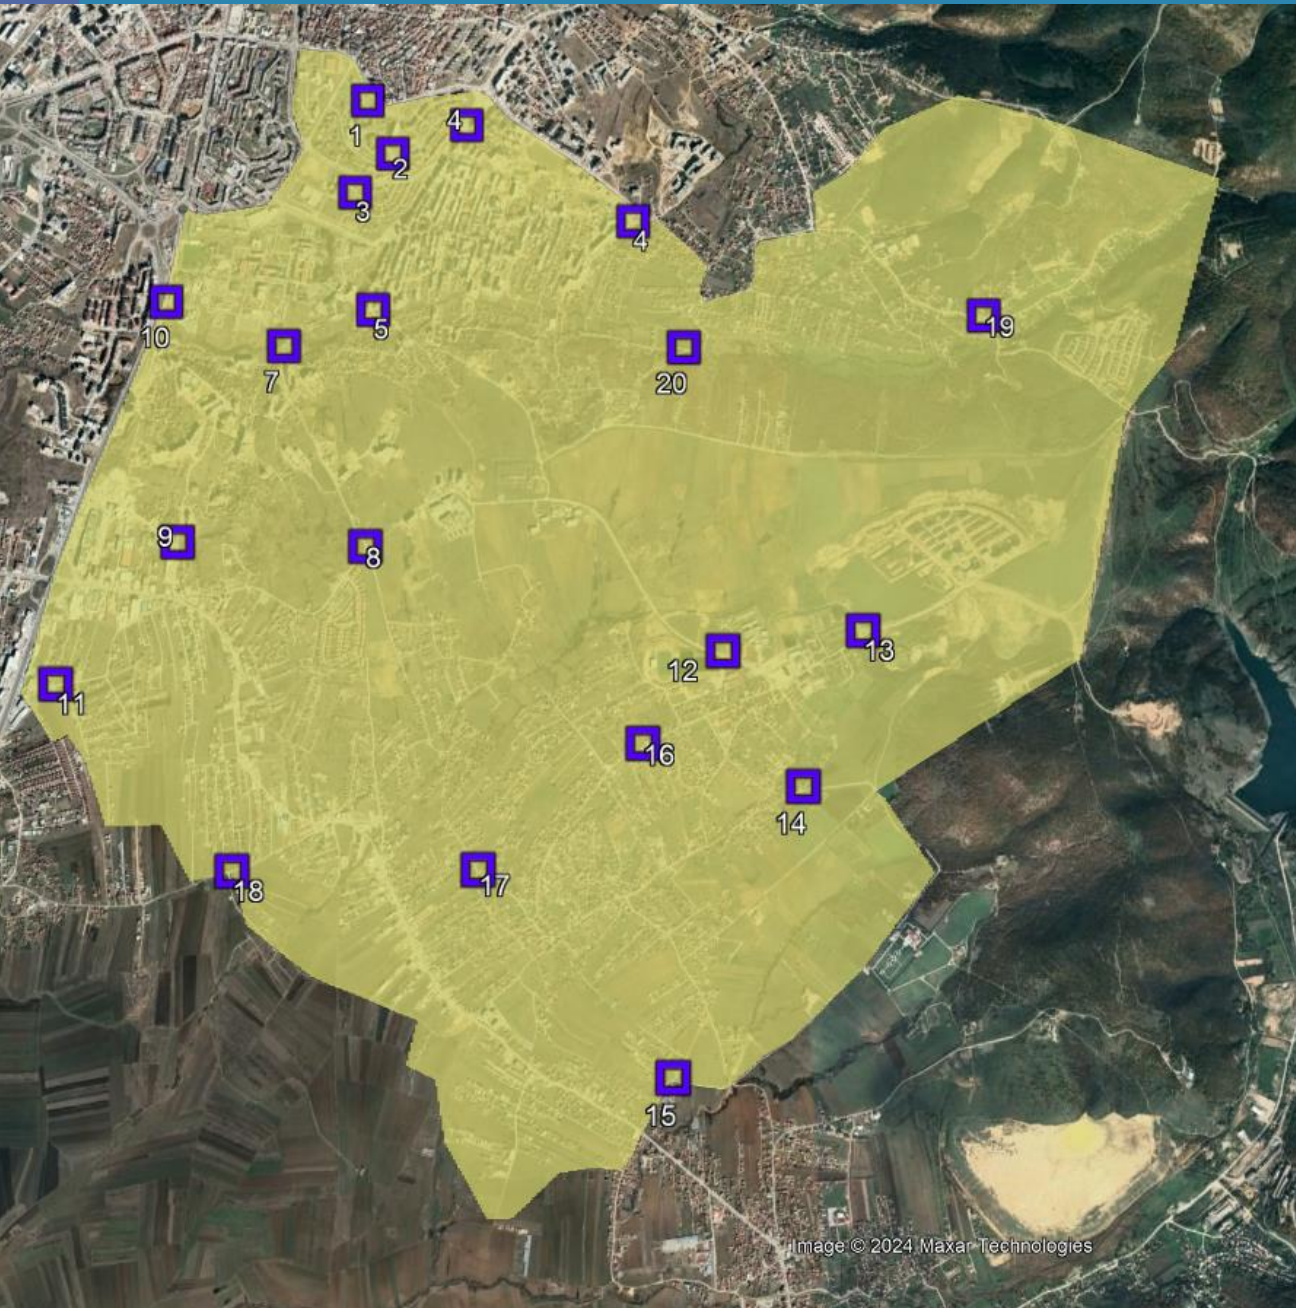

SHËRBIMI PËR GRUMBULLIMIN E MBETURINAVE NGA NDËRTIMI DHE DEMOLIMI

Zona 4 – Fshatërat Hajvali dhe Zllatar, Lagjet Prishtina e re dhe lagja e Spitalit, si dhe pjesërisht lagjet Mati dhe Kodra e Diellit

Koordinatat

1	21.1686079	42.6520649
2	21.17013202	42.64953203
3	21.16786203	42.64778747
4	21.18460644	42.64597865
4	21.17462084	42.65073852
5	21.16897731	42.6423495
7	21.16365701	42.64085767
8	21.1685545	42.63175794
9	21.15751859	42.63225379
10	21.15659344	42.64306962
11	21.15056537	42.62625282
12	21.18942471	42.62659585
13	21.19763054	42.62724377
14	21.1938822	42.62064635
15	21.18605061	42.60871846
16	21.18465892	42.62274699
17	21.17509237	42.61765209
18	21.16095427	42.6179919
19	21.20546594	42.64106448
20	21.18750072	42.64012315

Ditët e shërbimit:

- E enjta e dytë e muajit dhe
- E enjta e katërt e muajit