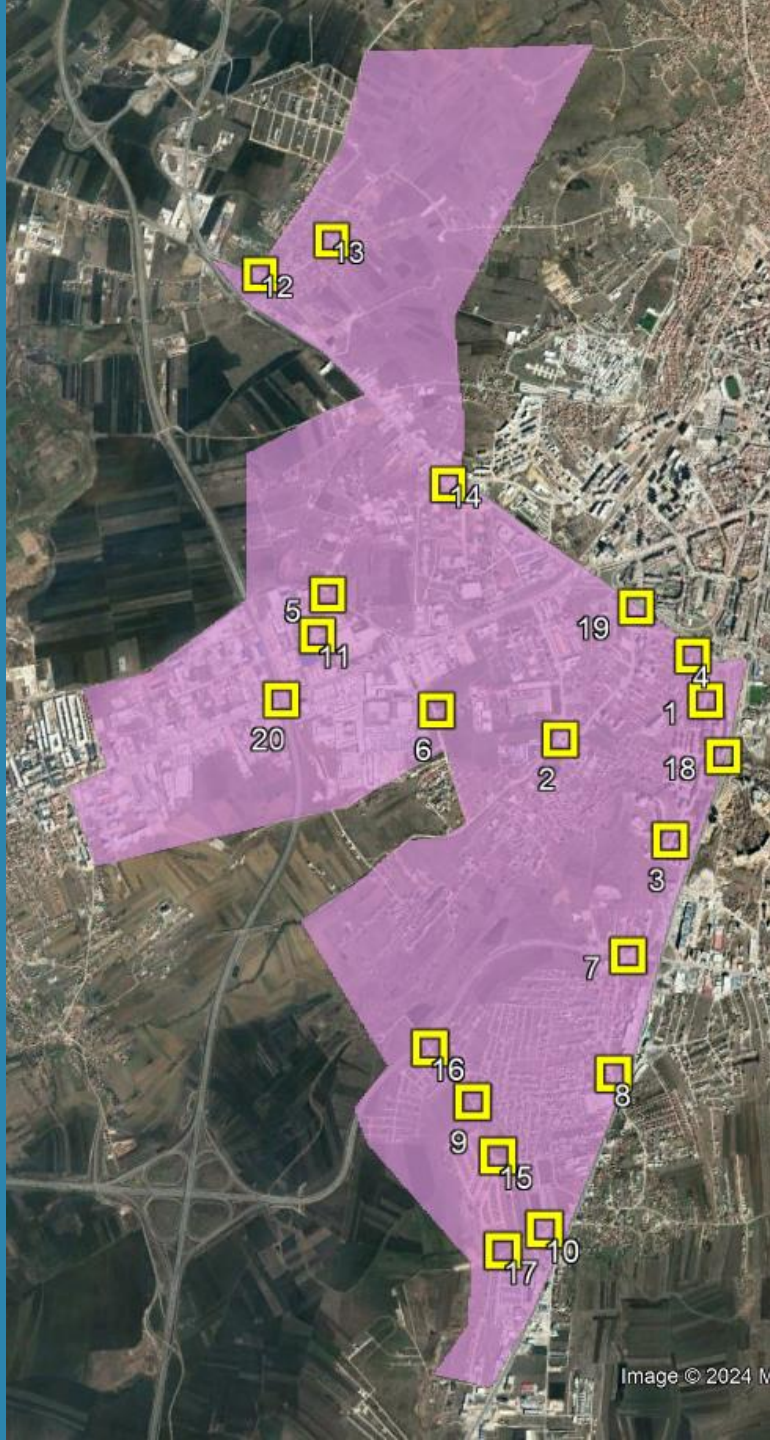

SHËRBIMI PËR GRUMBULLIMIN E MBETURINAVE NGA NDËRTIMI DHE DEMOLIMI

Zona 5 – Fshati Shkabaj, Zona Industriale si dhe Lagjet Qëndresa dhe Kalabria

Koordinatat

1	21.15425092	42.64486371
2	21.14330339	42.64300825
3	21.15125846	42.63722548
4	21.15336495	42.64740493
5	21.1260752	42.65161091
6	21.13412542	42.64488402
7	21.14790401	42.63105573
8	21.14661997	42.62476662
9	21.1363102	42.62357901
10	21.14133602	42.61674561
11	21.12527765	42.64931965
12	21.12105283	42.67026766
13	21.12657447	42.67213909
14	21.13527276	42.65763794
15	21.13808248	42.62067234
16	21.13327894	42.62651987
17	21.13831815	42.61571845
18	21.15539741	42.64174063
19	21.14924311	42.65024681
20	21.12255271	42.64578614

Ditët e shërbimit:

- E premta e dytë e muajit dhe
- E premta e katërt e muajit