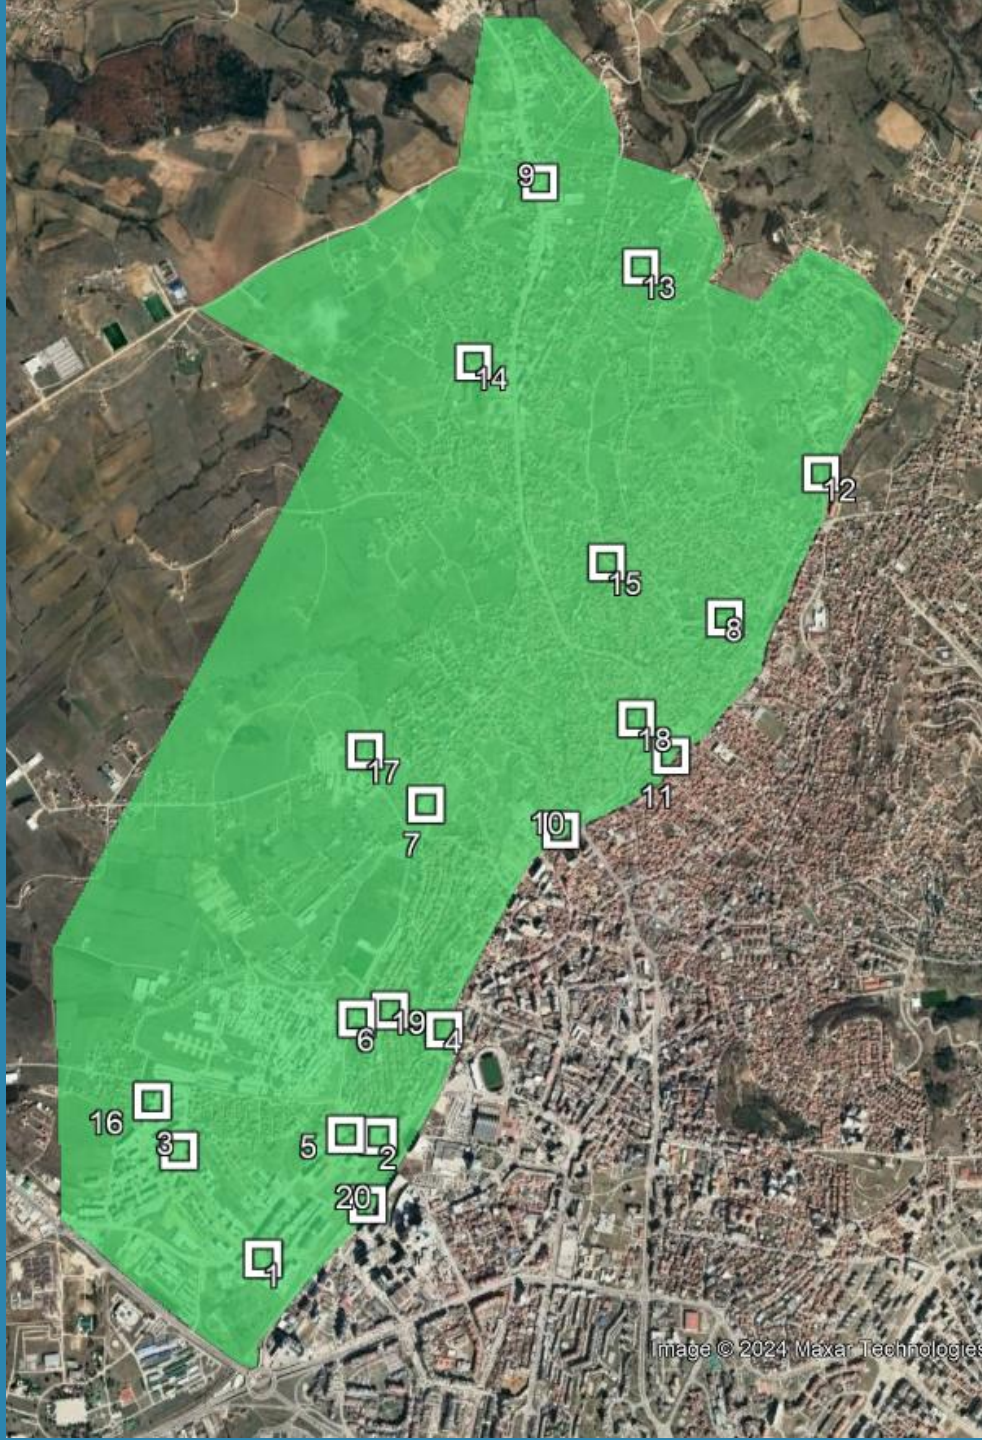

Koordinatat

1	21.1600907	42.6676590
2	21.1575447	42.6663802
3	21.1591696	42.6698050
4	21.1578759	42.6639023
5	21.1608793	42.6650616
6	21.1617526	42.6592484
7	21.1572388	42.6591836
8	21.1589810	42.6566468
9	21.1628548	42.6544832
10	21.1622124	42.6510631
11	21.1593376	42.6473660
12	21.1595129	42.6527908
13	21.1589113	42.6495202
14	21.1518246	42.6573355
15	21.1561659	42.6557288
16	21.1523925	42.6546883
17	21.1492651	42.6543647
18	21.1520289	42.6531177
19	21.1569440	42.6542842
20	21.1518817	42.6498182
21	21.1571962	42.6492929

Ditët e shërbimit:

- E hëna e dytë e muajit dhe
- E hëna e katërt e muajit

SHËRBIMI PËR GRUMBULLIMIN E MBETURINAVE NGA NDËRTIMI DHE DEMOLIMI

Zona 2 – Lagjet: Arbëria dhe Kodra e Trimave

Koordinatat

1	21.14601742	42.65658303
2	21.15161192	42.66066062
3	21.14205993	42.66042101
4	21.15485990	42.66429301
5	21.15004251	42.66075806
6	21.15064437	42.66479746
7	21.15416493	42.67230037
8	21.16904113	42.67864305
9	21.16046525	42.69518557
10	21.16071758	42.67119058
11	21.16617830	42.67370687
12	21.17405045	42.68382179
13	21.16543216	42.69182537
14	21.15694655	42.68846352
15	21.16330473	42.68083496
16	21.14078321	42.66218288
17	21.15125249	42.67432392
18	21.16453972	42.67510805
19	21.15225638	42.66503714
20	21.15103918	42.65831416

Ditët e shërbimit:

- E marta e dytë e muajit dhe
- E marta e katërt e muajit

SHËRBIMI PËR GRUMBULLIMIN E MBETURINAVE NGA NDËRTIMI DHE DEMOLIMI

Zona 3 – Lagjet: Kolovicë, Taslixhe, Sofali, Velani, Muhaxherët, Aktash dhe pjesërisht lagjet Mati dhe Kodra e Diellit