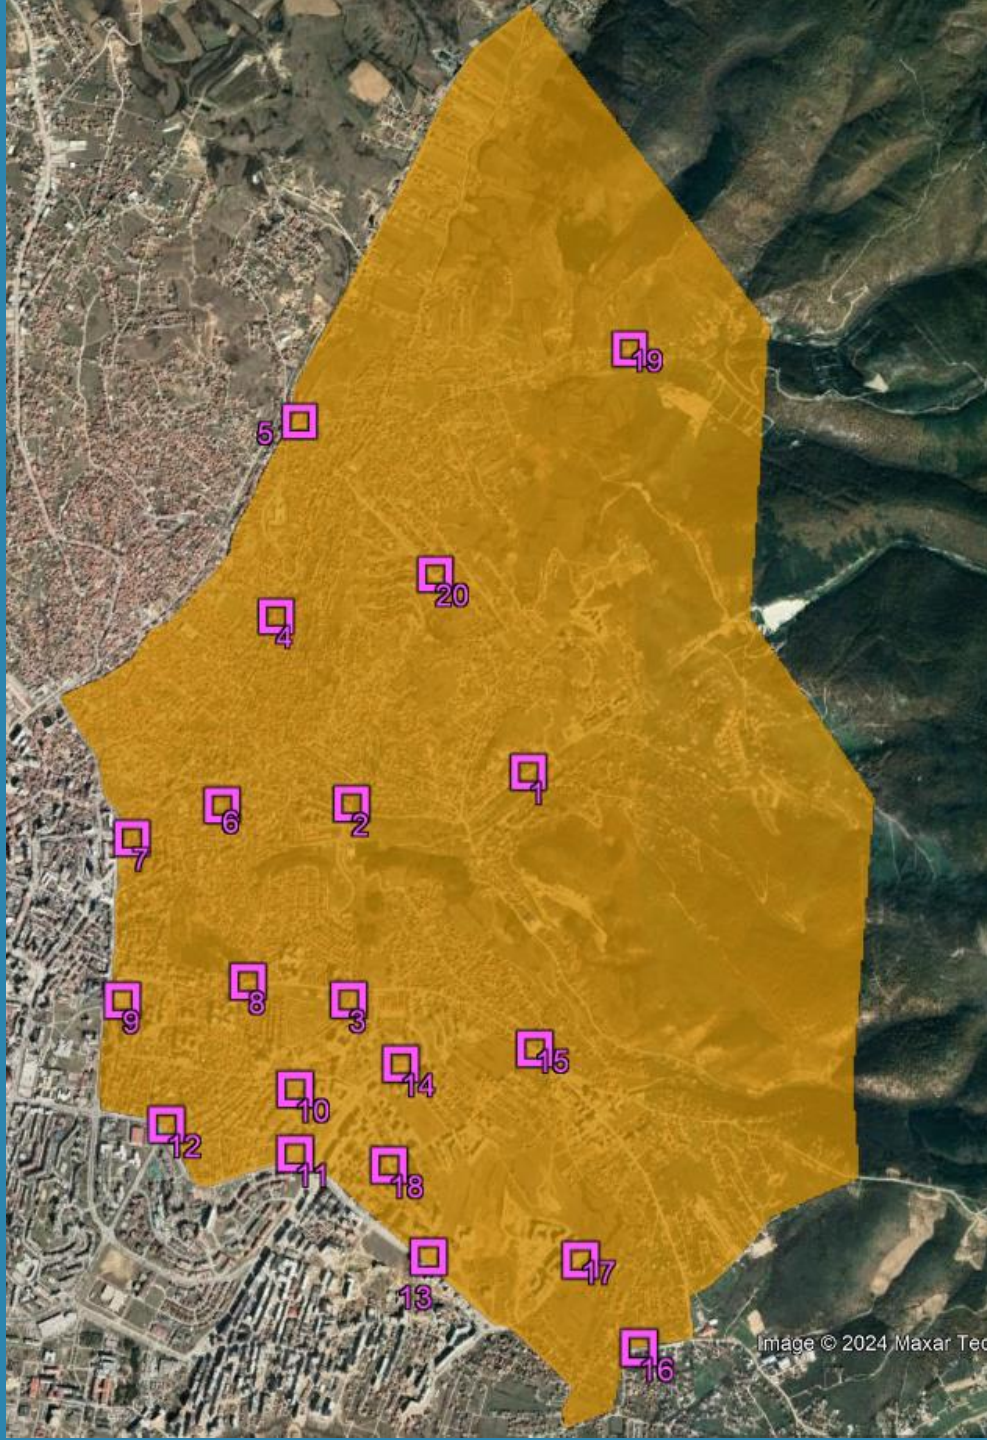

SHËRBIMI PËR GRUMBULLIMIN E MBETURINAVE NGA NDËRTIMI DHE DEMOLIMI

Zona 3 – Lagjet: Kolovicë, Taslixhe, Sofali, Velani, Muhaxherët, Aktash dhe pjesërisht lagjet Mati dhe Kodra e Diellit

Koordinatat

1	21.18724136	42.66748975
2	21.17766907	42.66649428
3	21.17751265	42.65875593
4	21.17354323	42.67419163
5	21.17478985	42.68225987
6	21.17067201	42.6666246
7	21.16583175	42.66545031
8	21.17213607	42.65962329
9	21.16544466	42.65907233
10	21.17467087	42.65537598
11	21.17467818	42.65290115
12	21.16787344	42.65420954
13	21.18169602	42.64879911
14	21.18027727	42.65619762
15	21.18739609	42.65657826
16	21.19263163	42.64508633
17	21.18965871	42.64845484
18	21.17963319	42.65233002
19	21.19318045	42.68480837
20	21.18226484	42.67567373

Ditët e shërbimit:

- E mërkura e dytë e muajit dhe
- E mërkura e katërt e muajit