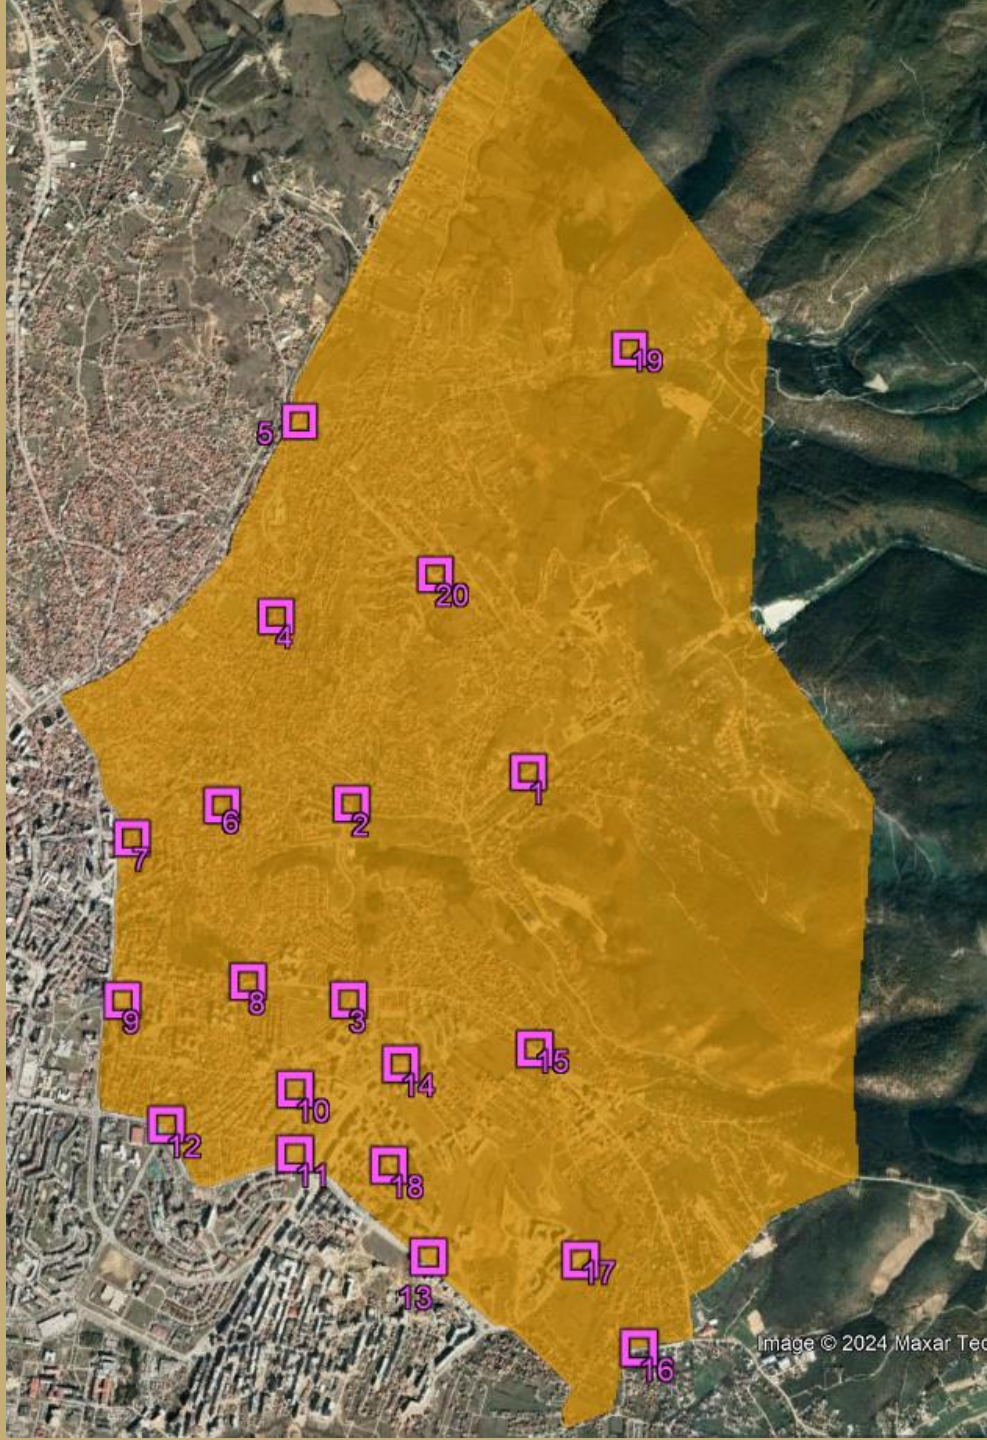

SHËRBIMI PËR GRUMBULLIMIN E MBETURINAVE TË VËLLIMSHME

Zona 3 – Lagjet: Kolovicë, Taslixhe, Sofali, Velani,
Muhaxherët, Aktash dhe pjesërisht lagjet Mati dhe
Kodra e Diellit

Koordinatat

1	21.18724136	42.66748975
2	21.17766907	42.66649428
3	21.17751265	42.65875593
4	21.17354323	42.67419163
5	21.17478985	42.68225987
6	21.17067201	42.6666246
7	21.16583175	42.66545031
8	21.17213607	42.65962329
9	21.16544466	42.65907233
10	21.17467087	42.65537598
11	21.17467818	42.65290115
12	21.16787344	42.65420954
13	21.18169602	42.64879911
14	21.18027727	42.65619762
15	21.18739609	42.65657826
16	21.19263163	42.64508633
17	21.18965871	42.64845484
18	21.17963319	42.65233002
19	21.19318045	42.68480837
20	21.18226484	42.67567373

Ditët e shërbimit:

- E mërkura e parë e muajit dhe
- E mërkura e tretë e muajit