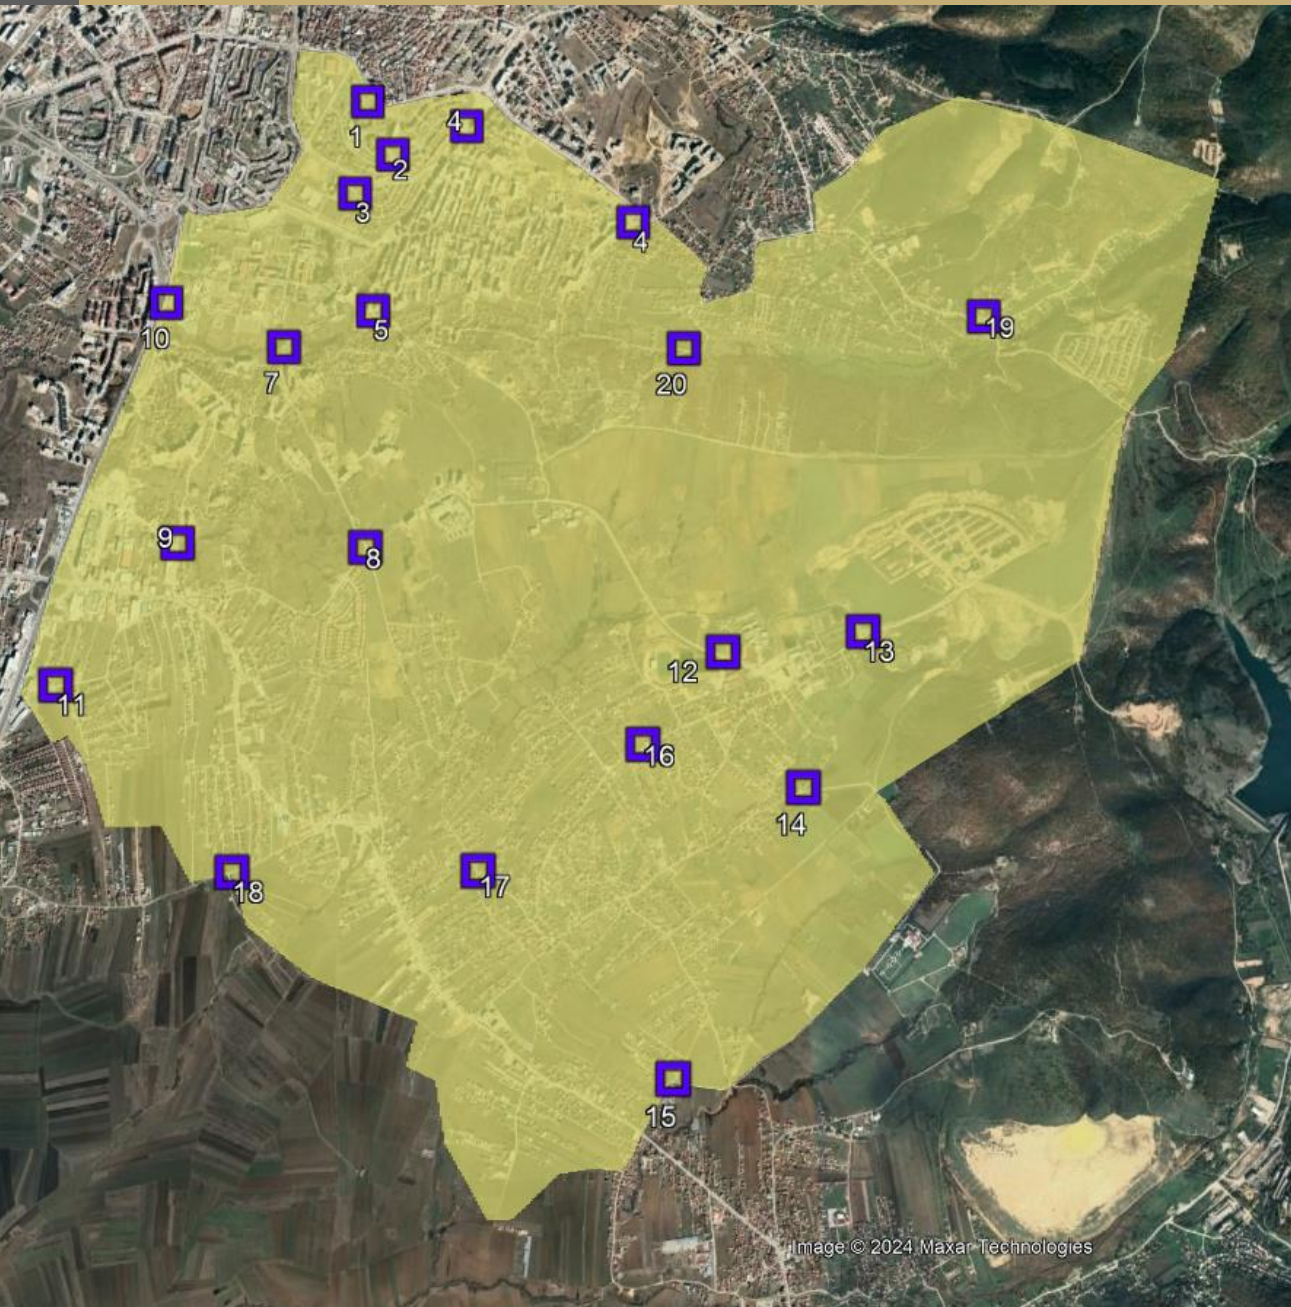

# SHËRBIMI PËR GRUMBULLIMIN E MBETURINAVE TË VËLLIMSHME

Zona 4 – Fshatërat Hajvali dhe Zllatar, Lagjet Prishtina e re dhe lagja e Spitalit, si dhe pjesërisht lagjet Mati dhe Kodra e Diellit

Koordinatat

1	21.1686079	42.6520649
2	21.17013202	42.64953203
3	21.16786203	42.64778747
4	21.18460644	42.64597865
4	21.17462084	42.65073852
5	21.16897731	42.6423495
7	21.16365701	42.64085767
8	21.1685545	42.63175794
9	21.15751859	42.63225379
10	21.15659344	42.64306962
11	21.15056537	42.62625282
12	21.18942471	42.62659585
13	21.19763054	42.62724377
14	21.1938822	42.62064635
15	21.18605061	42.60871846
16	21.18465892	42.62274699
17	21.17509237	42.61765209
18	21.16095427	42.6179919
19	21.20546594	42.64106448
20	21.18750072	42.64012315

# SHËRBIMI PËR GRUMBULLIMIN E MBETURINAVE TË VËLLIMSHME

Zona 5 – Fshati Shkabaj, Zona Industriale si dhe  
Lagjet Qëndresa dhe Kalabria

Koordinatat

1	21.15425092	42.64486371
2	21.14330339	42.64300825
3	21.15125846	42.63722548
4	21.15336495	42.64740493
5	21.1260752	42.65161091
6	21.13412542	42.64488402
7	21.14790401	42.63105573
8	21.14661997	42.62476662
9	21.1363102	42.62357901
10	21.14133602	42.61674561
11	21.12527765	42.64931965
12	21.12105283	42.67026766
13	21.12657447	42.67213909
14	21.13527276	42.65763794
15	21.13808248	42.62067234
16	21.13327894	42.62651987
17	21.13831815	42.61571845
18	21.15539741	42.64174063
19	21.14924311	42.65024681
20	21.12255271	42.64578614