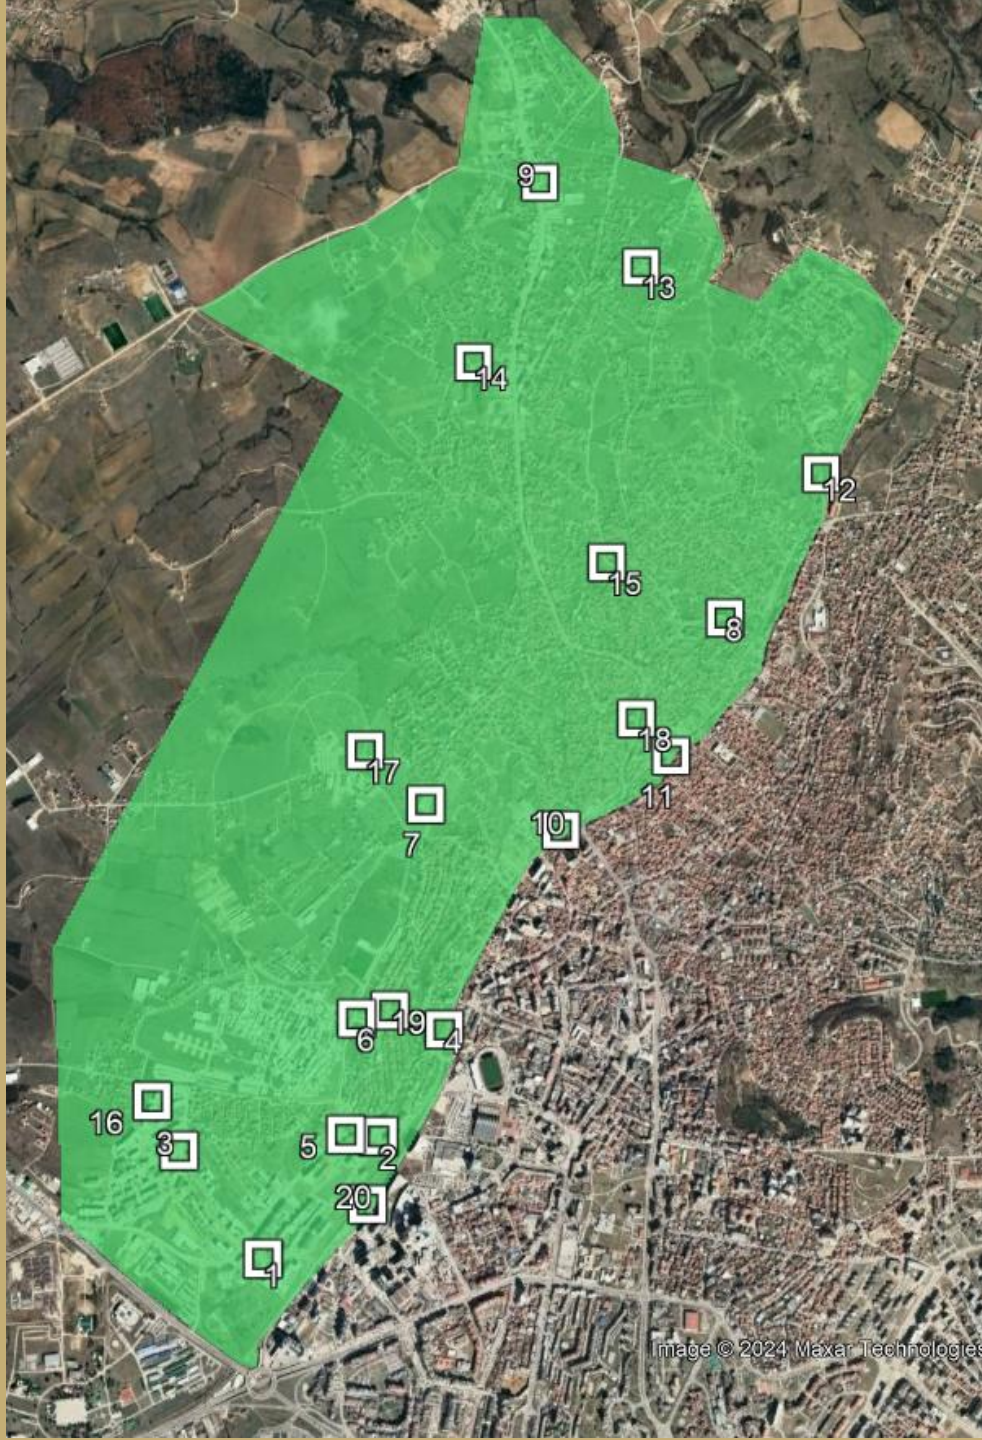

# SHËRBIMI PËR GRUMBULLIMIN E MBETURINAVE TË VËLLIMSHME

Zona 2 – Lagjet: Arbëria dhe Kodra e Trimave

Koordinatat

1	21.14601742	42.65658303
2	21.15161192	42.66066062
3	21.14205993	42.66042101
4	21.15485990	42.66429301
5	21.15004251	42.66075806
6	21.15064437	42.66479746
7	21.15416493	42.67230037
8	21.16904113	42.67864305
9	21.16046525	42.69518557
10	21.16071758	42.67119058
11	21.16617830	42.67370687
12	21.17405045	42.68382179
13	21.16543216	42.69182537
14	21.15694655	42.68846352
15	21.16330473	42.68083496
16	21.14078321	42.66218288
17	21.15125249	42.67432392
18	21.16453972	42.67510805
19	21.15225638	42.66503714
20	21.15103918	42.65831416

# SHËRBIMI PËR GRUMBULLIMIN E MBETURINAVE TË VËLLIMSHME

Zona 3 – Lagjet: Kolovicë, Taslixhe, Sofali, Velani,  
Muhaxherët, Aktash dhe pjesërisht lagjet Mati dhe  
Kodra e Diellit

Koordinatat

1	21.18724136	42.66748975
2	21.17766907	42.66649428
3	21.17751265	42.65875593
4	21.17354323	42.67419163
5	21.17478985	42.68225987
6	21.17067201	42.6666246
7	21.16583175	42.66545031
8	21.17213607	42.65962329
9	21.16544466	42.65907233
10	21.17467087	42.65537598
11	21.17467818	42.65290115
12	21.16787344	42.65420954
13	21.18169602	42.64879911
14	21.18027727	42.65619762
15	21.18739609	42.65657826
16	21.19263163	42.64508633
17	21.18965871	42.64845484
18	21.17963319	42.65233002
19	21.19318045	42.68480837
20	21.18226484	42.67567373